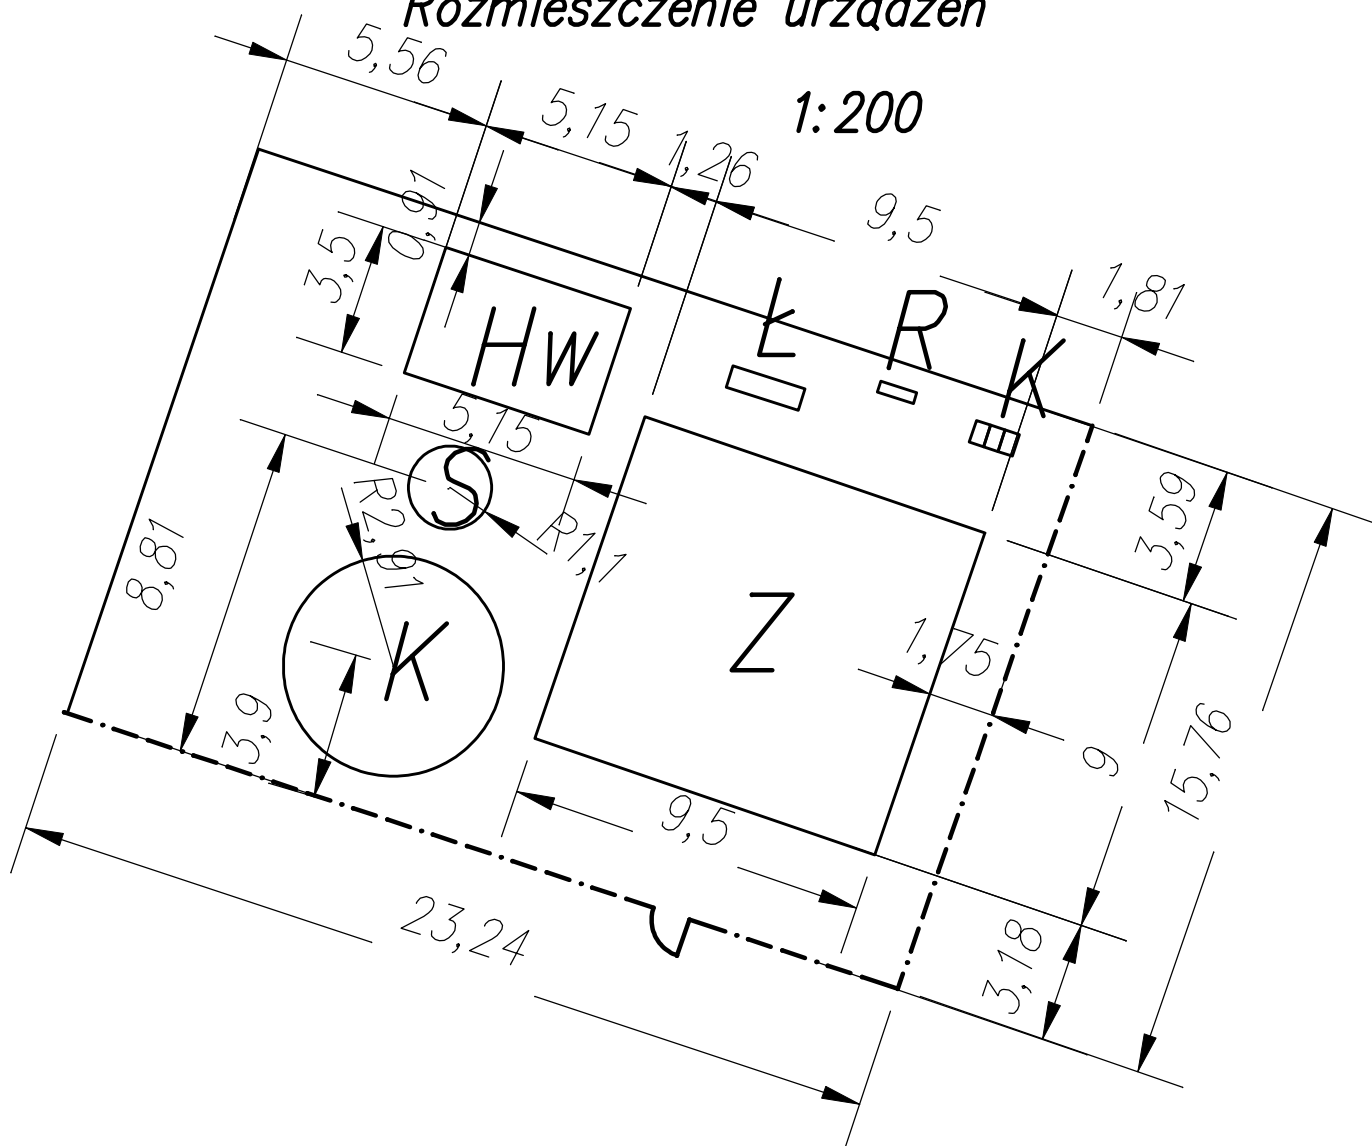

# Rozmieszczenie urządzeń

## LEGENDA:

- Z Zestaw wielofunkcyjny (wieża, zjeżdżalnia)
- Hw Huśtawka ważka podwójna
- S Sprężynowiec koniczynka
- Kr Karuzela
- Ł Ławka
- R Regulamin
- K Kosz do segregacji odpadów

## UWAGI:

1. Powierzchnia placu zabaw = 366,300 m<sup>2</sup>

<b>Nazwa projektu</b> Stworzenie ekologicznego placu zabaw w Ksawerowie działka nr 1578 obręb Ksawerów			
<b>Inwestor</b> Gmina Ksawerów 95-054 Ksawerów, ul. Kościuszki 3h			
<b>Nazwa rysunku</b> Rozmieszczenie urządzeń	<b>skala</b> 1:200	<b>Nr rys.</b> 1	<b>data</b> 07.2014 r
<b>Projektant</b> mgr inż. Aleksandra Sachajko	<b>nr upr.</b> 114/91/MŁ	<b>podpis</b>	